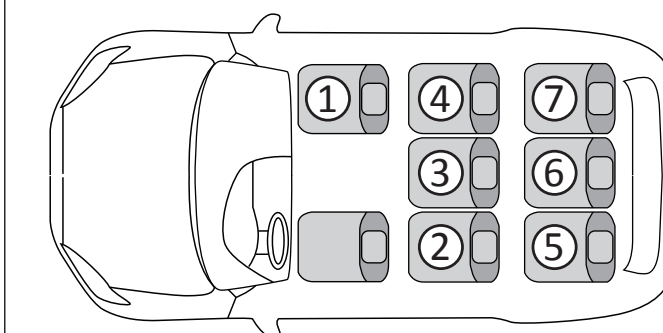

Position of vehicle seat:

Brand	Model	Production	Approved Seats
Alfa Romeo	*147 (937)	2000 - 2010	2, 4
	*156 (932)	1997 - 2005	2, 4
	156 Sportwagon	2000 - 2005	2, 4
	156 Sportwagon Q4	2004 - 2007	2, 4
	156 Crosswagon Q4	2004 - 2007	2, 4
	159 (939)	2004 - 2011	2, 4
	*166 (936)	1998 - 2007	2, 4
	Giulia (952)	2016 - present	2, 4
	Giulietta (940)	2010 - present	2, 4 <1,35m
	GT (937)	2003 - 2010	2, 4 <1,35m
AUDI	MiTo (955)	2008 - present	1, 2, 4
	Stelvio	2017 - present	2, 4
	A1 (8X)	2010 - present	2, 4
	*A2 (8Z)	1999 - 2005	2, 4
	*A3 (8L)	1996 - 2003	2, 4
	A3 (8P)	2003 - 2013	1, 2, 4
	A3 (8V)	2012 - present	1, 2, 4 <1,35m
		2013 - present(Convertible)	
	*A4 (B6 Type 8E/8H)	2000 - 2006	1, 2, 4
	A4 (B7 Type 8E/8H)	2004 - 2008	2, 4
	A4 (B8 Type 8K)	2007 - 2015	1, 2, 4
	A4 (B9 Type 8W)	2015 - present	1, 2, 4
	A5 (8T)	2007 - 2016	2, 4 <1,35m
	A5 (F5)	2016 - present	1, 2, 4 <1,35m
	A5 (S5)	2007 - present	1, 2, 4 <1,35m
	*A6 (C5 Type 4B)	1997 - 2004	2, 4
	A6 (C6 Type 4F)	2004 - 2011	1, 2, 4
	A6 (C7 Type 4G)	2010 - 2018	1, 2, 4
A6 (C8 Type 4H)	2018 - present	2, 4	
A7 (Type 4G8)	2010 - 2017	1, 2, 4	
A7 (Type 4G9)	2017 - present	2, 4	
A8 (D3 Type 4E)	2002 - 2009	2, 4	
A8 (D4 Type 4H)	2010 - 2017	1, 2, 4	
A8 (D5)	2017 - present	2, 4	
Q2	2016 - present	1, 2, 4	
Q3	2011 - present	1, 2, 4	
Q5	2008 - 2017	1, 2, 4	
Q5	2017 - present	1, 2, 4	
Q7 (Type 4L)	2017 - present	1, 2, 4	

Brand	Model	Production	Approved Seats
AUDI	Q7 (Facelift)	2010 - 2015	1, 2, 4
	Q7 (Type 4M)	2015 - present	1, 2, 4
	*TT (Mk1 Type 8N)	1998 - 2006	2, 4
	TT (Mk2 Type 8J)	2006 - 2014	2, 4
	TT (Mk3 Type FV/8S)	2014 - present (Coupe) 2014 - present (Roadster)	1, 2, 4
BENTLEY	*Arnage	1998 - 2009	2, 4
	Continental Flying Spur Mulsanne	2005 - present 2010 - present	2, 4 2, 4
BMW	1 (E81)	2004 - 2013	2, 4
	1 (E87)	2004 - 2013	2, 4
	1 (E88)	2004 - 2013	1, 2, 4
	1 (F20)	2011 - present	2, 4
	1 (F21)	2011 - present	2, 4
	1 (F52)	2017 - present	2, 4
	2 (Coupé F22)	2013 - present	2, 4
	2 (Active Tourer F45)	2014 - present	2, 4
	2 (Gran Tourer F46)	2014 - present	2, 4
	*3 (E46)	1998 - 2006	2, 4
	3 (E90/E91/E92/E93)	2004 - 2013	2, 4
	3 (F30/F31/F34)	2011 - present	2, 4
	4 (F32/F33/F36)	2013 - present	2, 4
	5 (E60/E61)	2003 - 2010	2, 4
	5 (F10/F11/F07)	2010 - 2016	2, 4
	5 (G30/G31/G38)	2017 - Present	2, 4
	6 (E63/E64)	2003 - 2010	2, 4
	6 (F06/F12/F13)	2011 - present	2, 4
	6 (G32)	2017 - present	2, 4
	7 (E65/E66/E67/E68)	2001 - 2008	2, 4
	7 (F01/F02/F03/F04)	2008 - 2015	2, 4
	7 (G11/G12)	2015 - present	2, 4
	X1 (E84)	2009 - 2015	2, 4
	X1 (F48)	2015 - present	2, 4
	X3 (E83)	2003 - 2010	2, 4
	X3 (F25)	2010 - 2017	2, 4
	X3 (G01)	2017 - present	2, 4
	X4 (F26)	2014 - present	2, 4
*X5 (E53)	1999 - 2006	2, 4	
X5 (E70)	2006 - 2013	2, 4